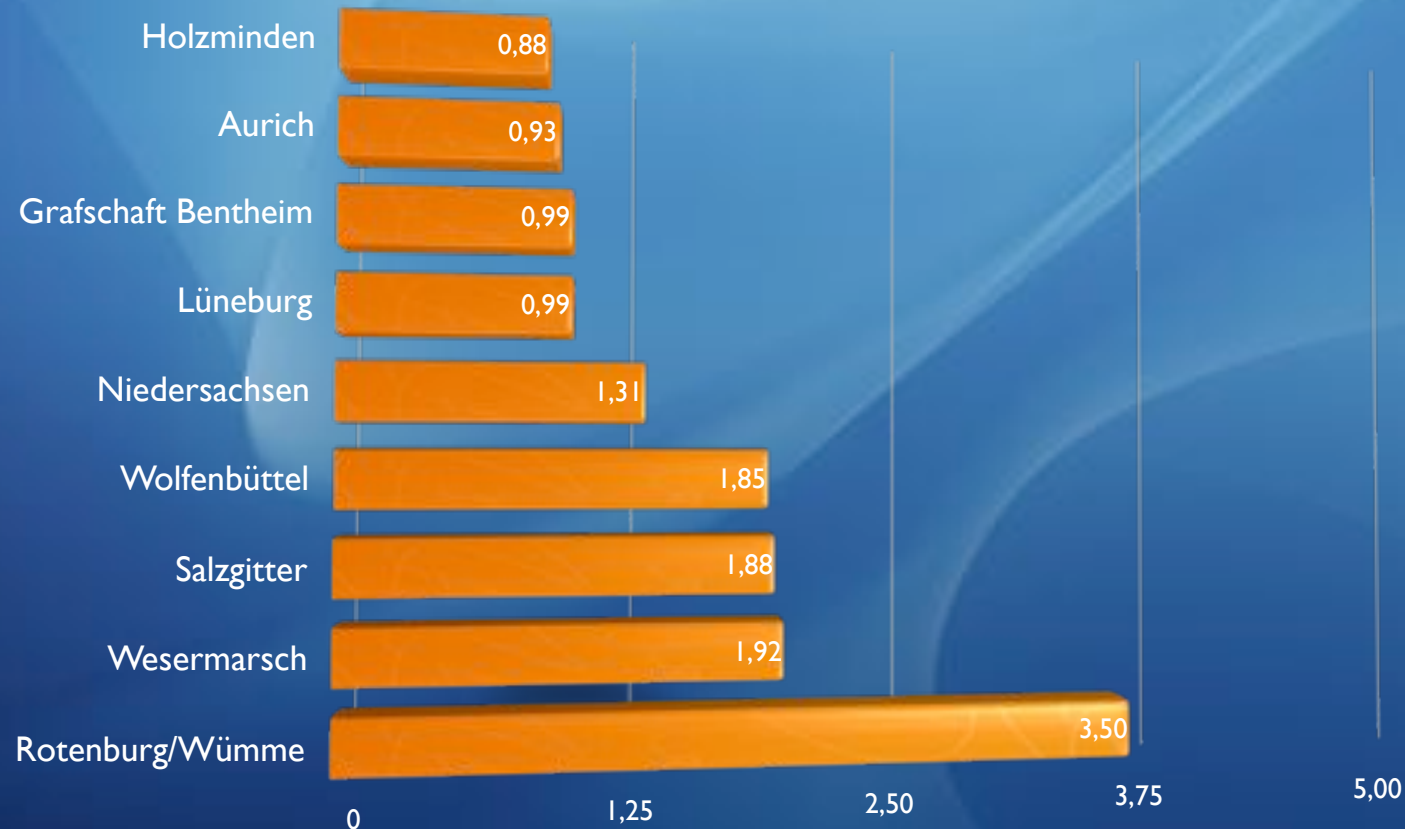

(Alter: 15-45 Jahre)

Regionale Verteilung

Anzahl der gültigen Juleicas auf 1.000 Einwohner-innen

(Alle Einwohner-innen)

Entwicklung in ausgew. Kreisen

Zuwachs bzw. Verlust im Jahresvergleich 2004 | 2008

Regionale Verteilung

Entwicklung 2000 | 2003 | 2007

Angaben in Prozent

- RB Braunschweig
- RB Hannover
- RB Lüneburg
- RB Weser-Ems

Demographische Entwicklung

Anzahl der gültigen Juleicas auf 1.000 Einwohner-innen

Stand: 04/2008 (Alle Einwohner-innen)