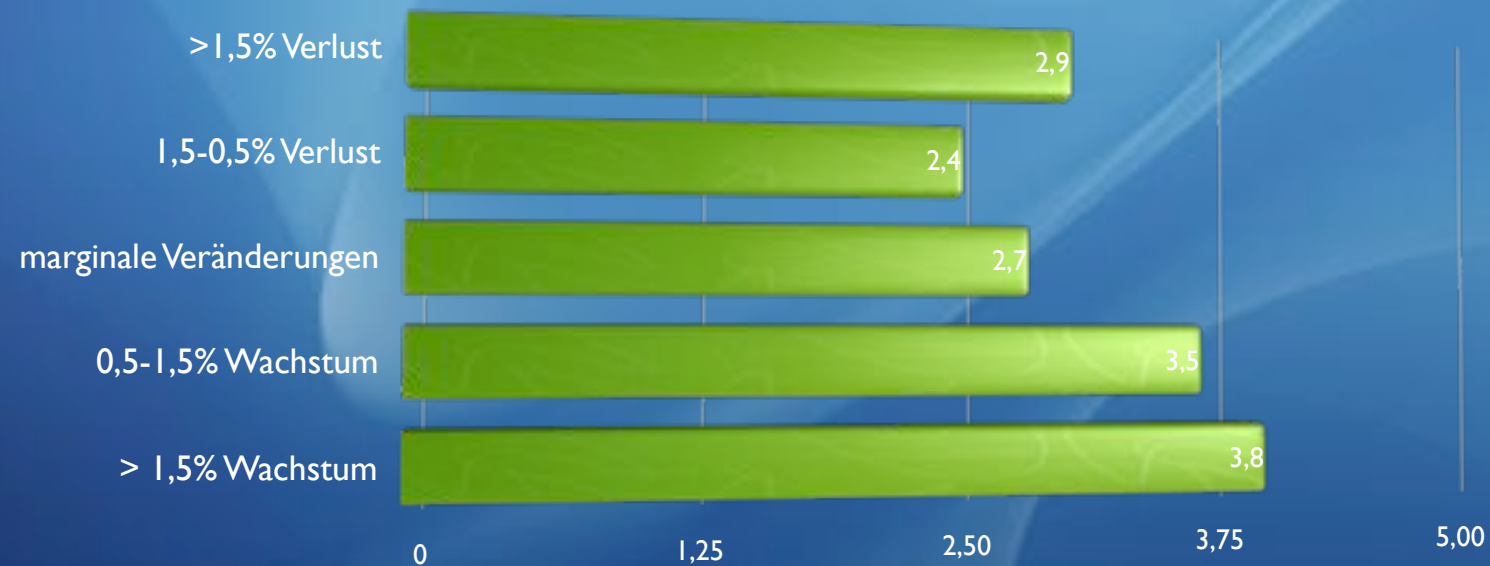

(Alter: 15-45 Jahre)

Regionale Verteilung

Anzahl der gültigen Juleicas auf 1.000 Einwohner-innen

(Alle Einwohner-innen)

Entwicklung in ausgew. Kreisen

Zuwachs bzw. Verlust im Jahresvergleich 2004 | 2008

Regionale Verteilung

Entwicklung 2000 | 2003 | 2007

Angaben in Prozent

- RB Braunschweig
- RB Hannover
- RB Lüneburg
- RB Weser-Ems

Demographische Entwicklung

Anzahl der gültigen Juleicas auf 1.000 Einwohner-innen

Stand: 04/2008 (Alle Einwohner-innen)