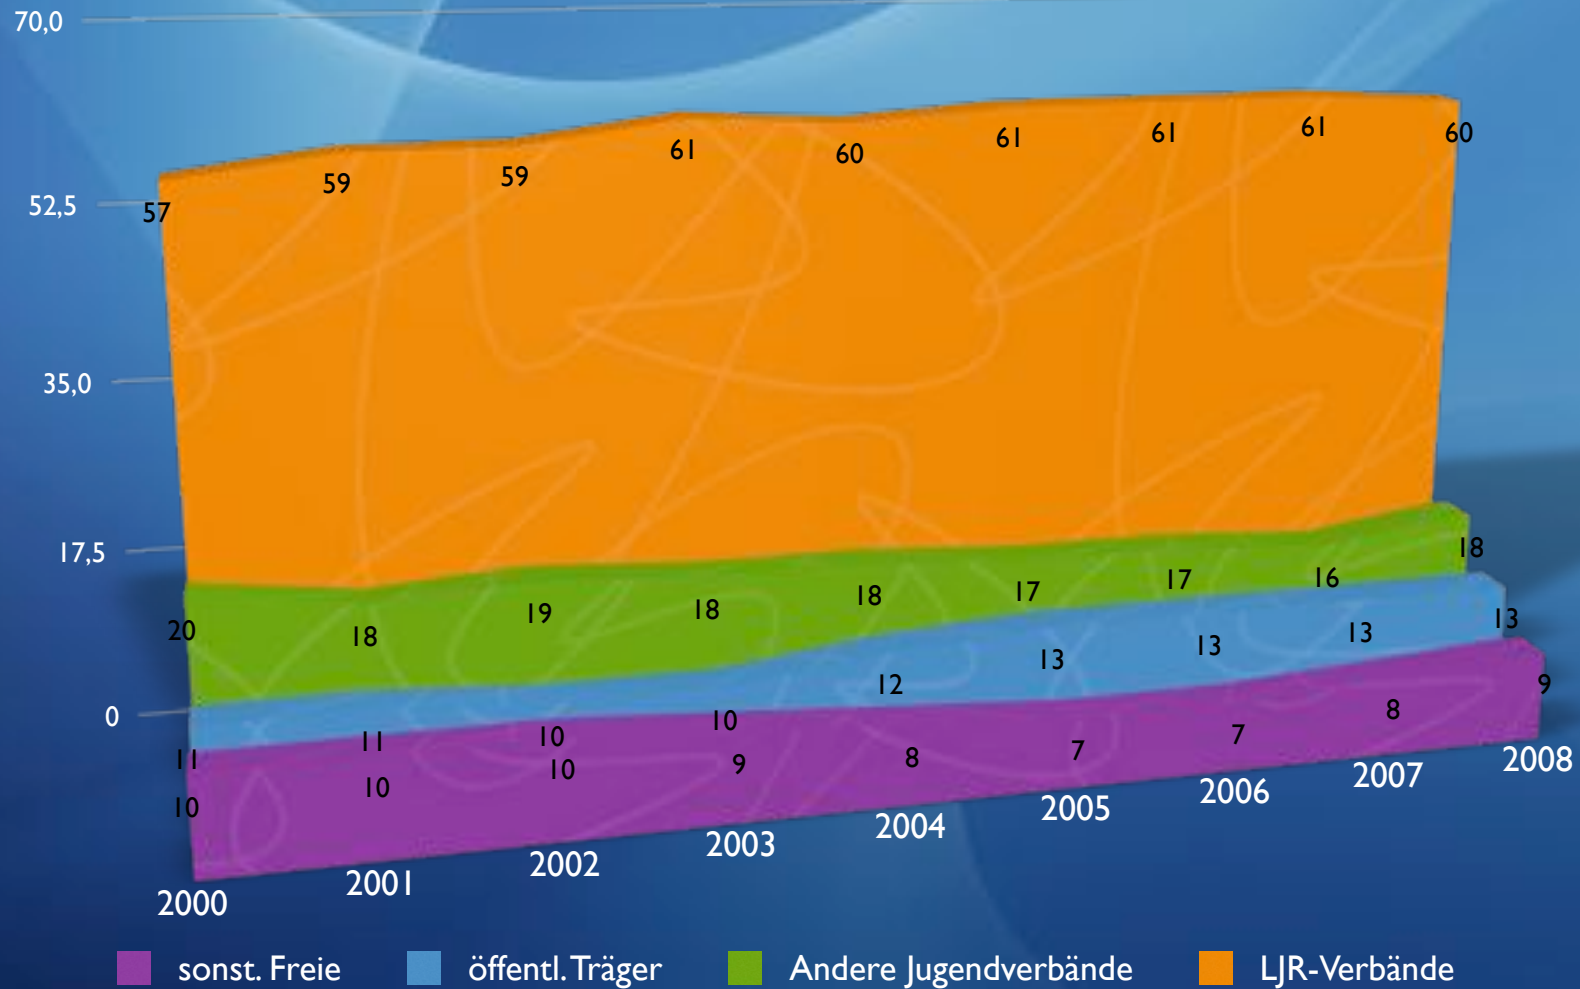

Juleica-Statistik für Niedersachsen

Stand: 04/2008

Entwicklung der Juleica-Zahlen

Anzahl der ausgestellten Juleicas

(Stichtag: 31.12./letztes Jahr 04/08)

wir bewegen

Entwicklung der Juleica-Zahlen

Anzahl der bundesweit ausgestellten Juleicas

Entwicklung der Juleica-Zahlen

Anzahl der gültigen Juleicas

Entwicklung der Juleica-Zahlen

Anzahl der gültigen Juleicas (bundesweit)

Entwicklung der Juleica-Zahlen

Anteil der Trägergruppen an den gültigen Juleicas in %

Entwicklung der Juleica-Zahlen

Gültige Juleicas auf 1 Mio Einwohner-innen

Verteilung nach Aktivitätsclustern

prozentuale Verteilung

Regionale Verteilung

Anzahl der gültigen Juleicas auf 1.000 Einwohner-innen

(Alter: 15-45 Jahre)

Regionale Verteilung

Anzahl der gültigen Juleicas auf 1.000 Einwohner-innen

(Alle Einwohner-innen)

Entwicklung in ausgew. Kreisen

Zuwachs bzw. Verlust im Jahresvergleich 2004 | 2008

Regionale Verteilung