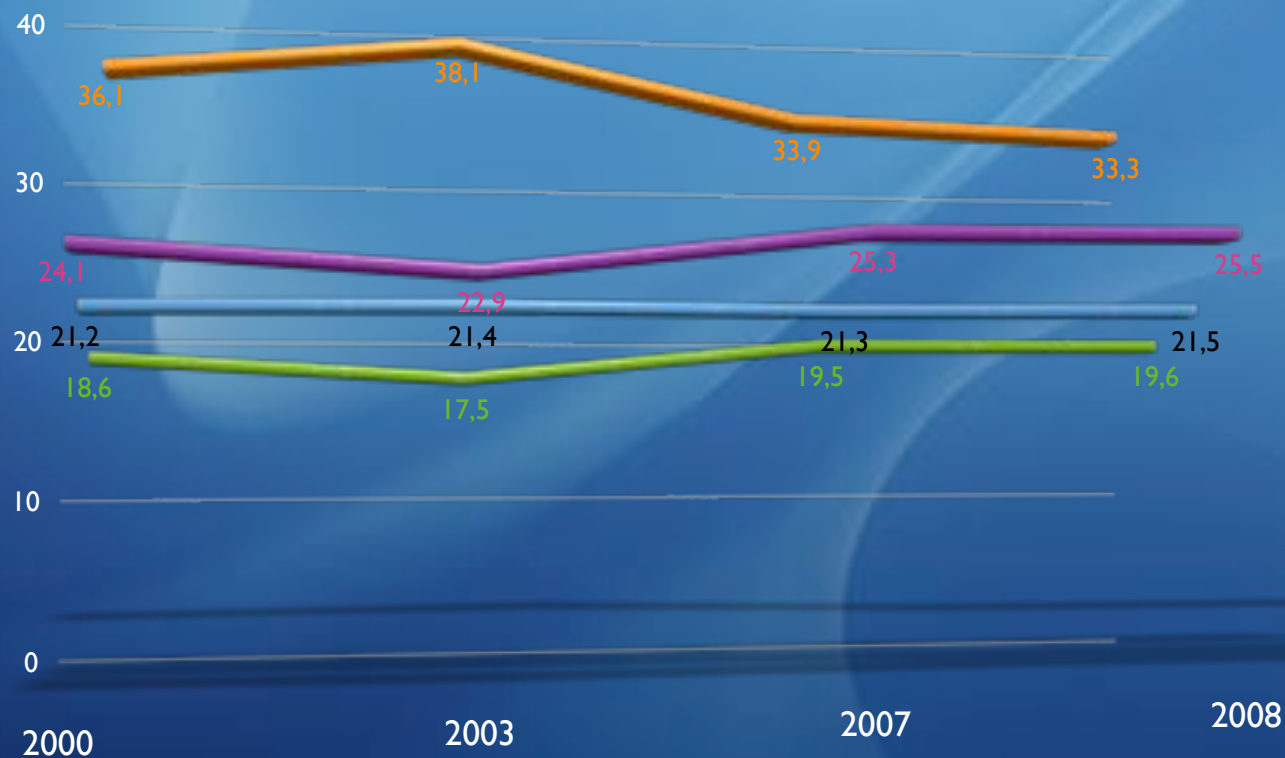

Entwicklung der Juleica-Zahlen

Gültige Juleicas auf 1 Mio Einwohner-innen

Verteilung nach Aktivitätsclustern

prozentuale Verteilung

Regionale Verteilung

Anzahl der gültigen Juleicas auf 1.000 Einwohner-innen

(Alter: 15-45 Jahre)

Regionale Verteilung

Anzahl der gültigen Juleicas auf 1.000 Einwohner-innen

(Alle Einwohner-innen)

Entwicklung in ausgew. Kreisen

Zuwachs bzw. Verlust im Jahresvergleich 2004 | 2008

Regionale Verteilung

Entwicklung 2000 | 2003 | 2007

Angaben in Prozent

- RB Braunschweig
- RB Hannover
- RB Lüneburg
- RB Weser-Ems

Demographische Entwicklung

Anzahl der gültigen Juleicas auf 1.000 Einwohner-innen

Stand: 04/2008 (Alle Einwohner-innen)