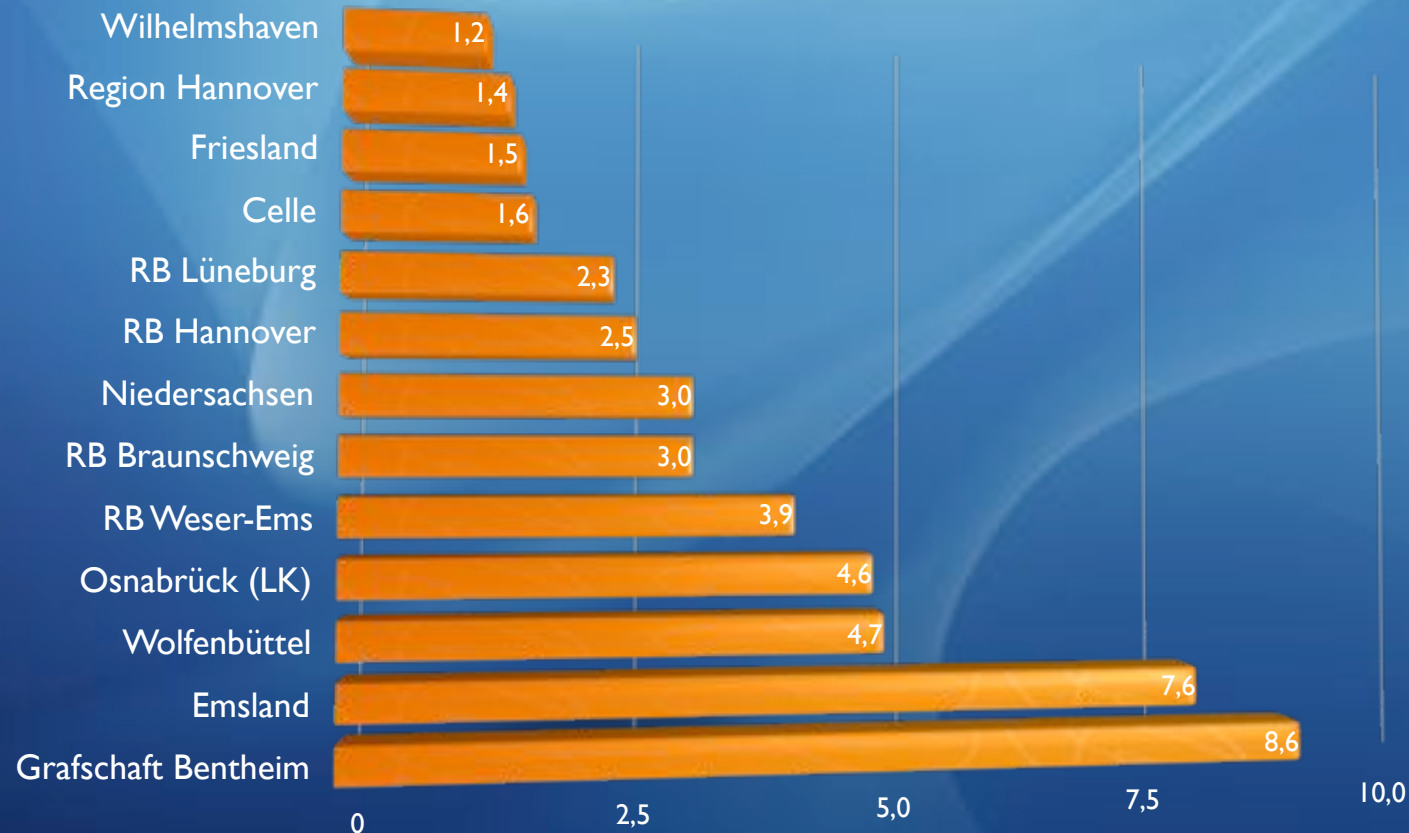

Entwicklung der Juleica-Zahlen

Anzahl der gültigen Juleicas

Entwicklung der Juleica-Zahlen

Anzahl der gültigen Juleicas (bundesweit)

Entwicklung der Juleica-Zahlen

Anteil der Trägergruppen an den gültigen Juleicas in %

Entwicklung der Juleica-Zahlen

Gültige Juleicas auf 1 Mio Einwohner-innen

Verteilung nach Aktivitätsclustern

prozentuale Verteilung

Regionale Verteilung

Anzahl der gültigen Juleicas auf 1.000 Einwohner-innen

(Alter: 15-45 Jahre)

Regionale Verteilung

Anzahl der gültigen Juleicas auf 1.000 Einwohner-innen

(Alle Einwohner-innen)

Entwicklung in ausgew. Kreisen

Zuwachs bzw. Verlust im Jahresvergleich 2004 | 2008

Regionale Verteilung