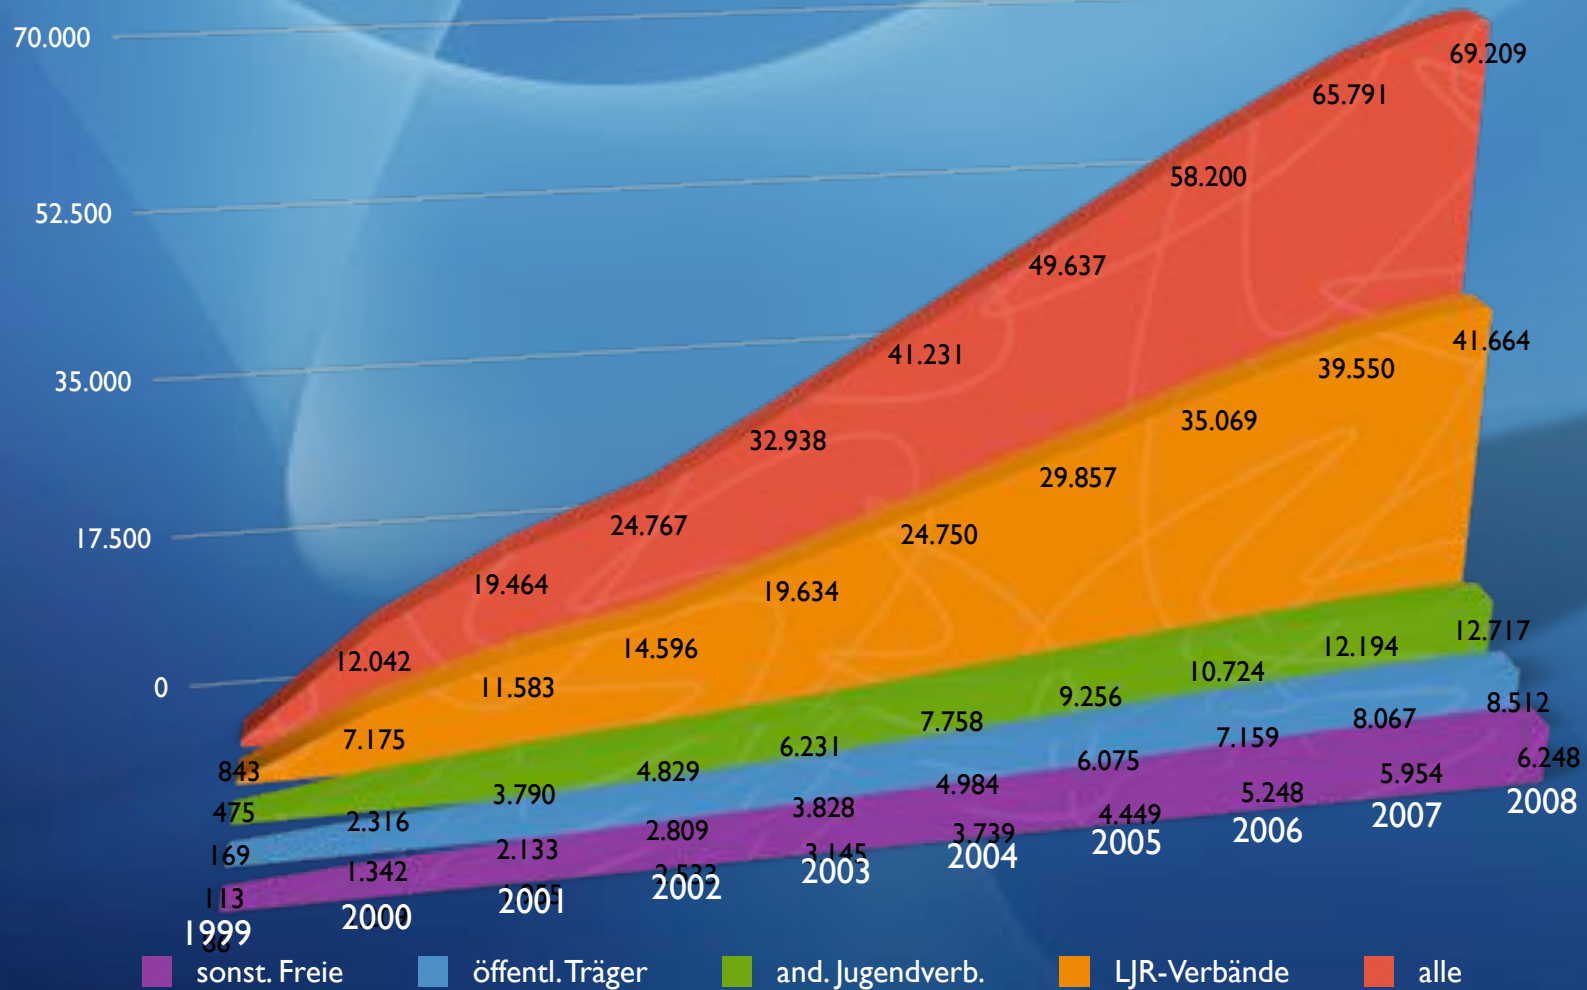

Juleica-Statistik für Niedersachsen

Stand: 04/2008

Entwicklung der Juleica-Zahlen

Anzahl der ausgestellten Juleicas

(Stichtag: 31.12./letztes Jahr 04/08)

wir bewegen

Entwicklung der Juleica-Zahlen

Anzahl der bundesweit ausgestellten Juleicas

Entwicklung der Juleica-Zahlen

Anzahl der gültigen Juleicas

Entwicklung der Juleica-Zahlen

Anzahl der gültigen Juleicas (bundesweit)

Entwicklung der Juleica-Zahlen

Anteil der Trägergruppen an den gültigen Juleicas in %

Entwicklung der Juleica-Zahlen

Gültige Juleicas auf 1 Mio Einwohner-innen

Verteilung nach Aktivitätsclustern

prozentuale Verteilung

Regionale Verteilung

Anzahl der gültigen Juleicas auf 1.000 Einwohner-innen

(Alter: 15-45 Jahre)

Regionale Verteilung

Anzahl der gültigen Juleicas auf 1.000 Einwohner-innen

(Alle Einwohner-innen)

Entwicklung in ausgew. Kreisen

Zuwachs bzw. Verlust im Jahresvergleich 2004 | 2008

Regionale Verteilung