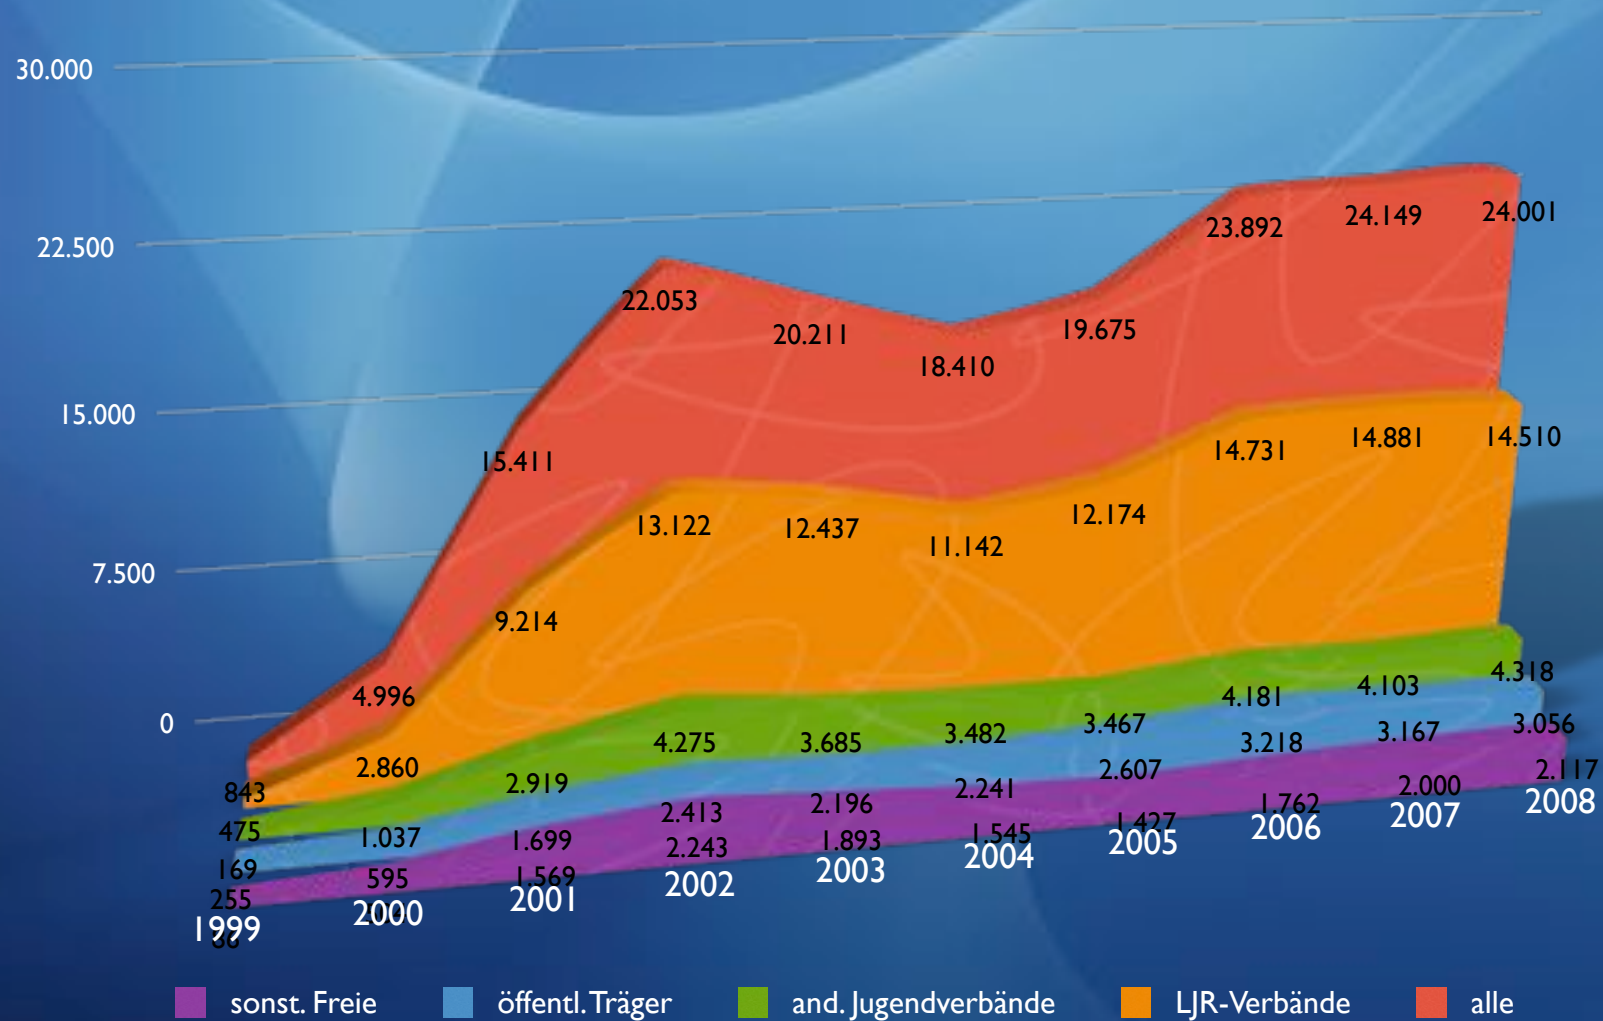

Juleica-Statistik für Niedersachsen

Stand: 04/2008

Entwicklung der Juleica-Zahlen

Anzahl der ausgestellten Juleicas

(Stichtag: 31.12./letztes Jahr 04/08)

wir bewegen

Entwicklung der Juleica-Zahlen

Anzahl der bundesweit ausgestellten Juleicas

Entwicklung der Juleica-Zahlen

Anzahl der gültigen Juleicas

Entwicklung der Juleica-Zahlen

Anzahl der gültigen Juleicas (bundesweit)

Entwicklung der Juleica-Zahlen

Anteil der Trägergruppen an den gültigen Juleicas in %

Entwicklung der Juleica-Zahlen

Gültige Juleicas auf 1 Mio Einwohner-innen

Verteilung nach Aktivitätsclustern

prozentuale Verteilung

Regionale Verteilung

Anzahl der gültigen Juleicas auf 1.000 Einwohner-innen

(Alter: 15-45 Jahre)

Regionale Verteilung

Anzahl der gültigen Juleicas auf 1.000 Einwohner-innen

(Alle Einwohner-innen)

Entwicklung in ausgew. Kreisen

Zuwachs bzw. Verlust im Jahresvergleich 2004 | 2008

Regionale Verteilung